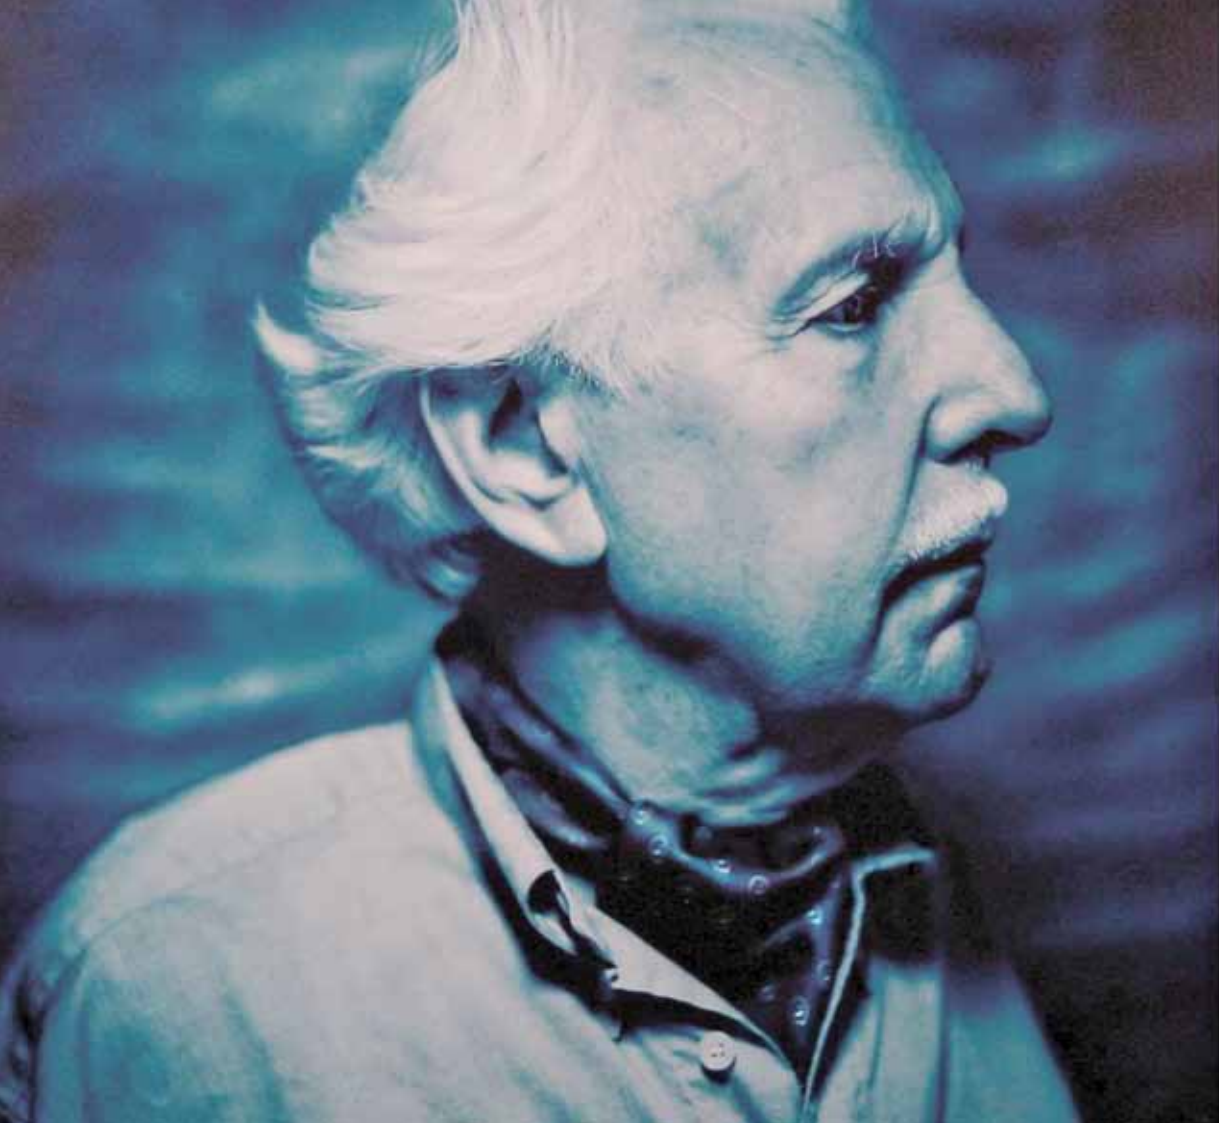

Michiel Campfens,
'Jaap Ploos van Amstel',
foto 2003